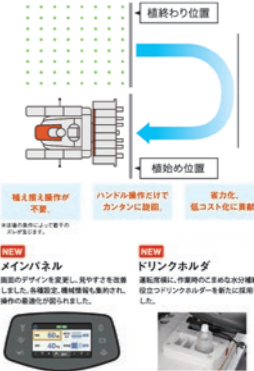

NEW
2WAY予備苗載台&
苗箱回収
レール式、段積み式の2WAYで補給後の苗箱回収ラックを新たに採用しました。

NEW ヘッドライトお知らせ機能
資材(苗、肥料、薬剤)切れしているかかを補助者に伝達する機能を追加しました。

だれでもキレイ!

スーパーゆう優ターン
ハンドル操作だけで機体、耕すラッチの入切が自動で行えるため、旋回時にラッチの位置合わせが容易です。

田植えの未来へ、手が届く。
新生NAVIWEL登場。