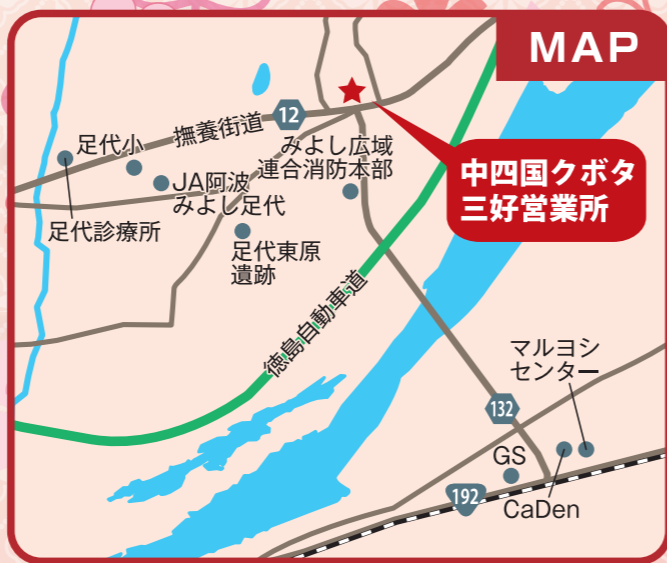

For Earth, For Life
Kubota

2026 春の展示商談会

日時 **4/9 木**・**4/10 金**
9:00~16:00 9:00~16:00

場所 **(株)中四国クボタ三好営業所** 電話 **0883-79-3455**
住所 **徳島県三好郡東みよし町大字足代3003-1**

ご来場のお客様に
記念品
プレゼント
※1家族様1つとさせていただきます

おかげさまで創立10周年を
迎えることができました。