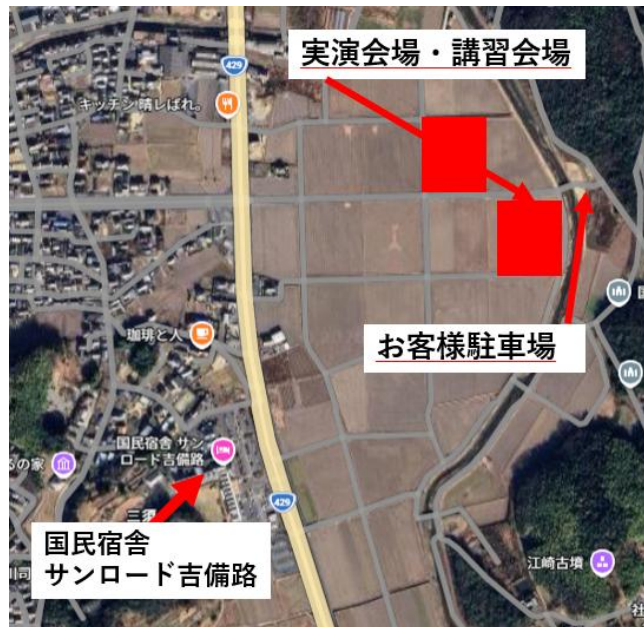

ドローン：T25・T70

スガノ：スタブルカルチ IHI：ショートディスク

小橋：オフセットモア ササキ：あぜ塗機

ニプロ：グランドロータリ ササオカ：畝立整形機

タカキタ：GPSレベラー 太陽：トラクタ耕耘爪

<会場地図>

試乗して各種
スマート農機を
ご体感ください

株式会社 中四国クボタ
吉備営業所

スマート農業コラボセミナー

主催：中四国クボタ×倉敷河上農機グループ

当日スケジュール

9:00 受付

9:30~10:20

RTK・KSAS説明

10:30~11:00

インプルメーカー説明