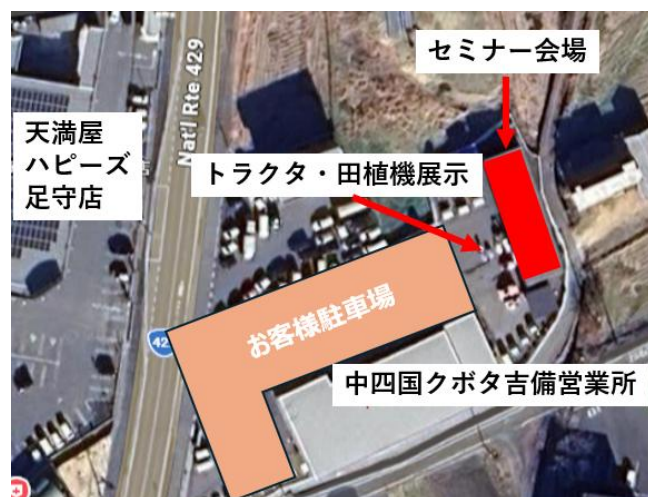

スマート農業コラボセミナー

主催：中四国クボタ×倉敷河上農機グループ

当日スケジュール

9:00 受付

9:30~10:20

RTK・KSAS説明

10:30~11:00

インプルメーカー説明

セミナー終了後もRTK・KSAS
相談ご質問お待ちしております！

※トプコンは展示のみ・FJDは実演機をご用意しております。

<会場地図>

日程：3月11日(水)

時間：9:30~11:00

場所：中四国クボタ吉備営業所

主な展示機

トラクタ(直進アシスト機能付・FJD自動操舵)：
SL600・SL350