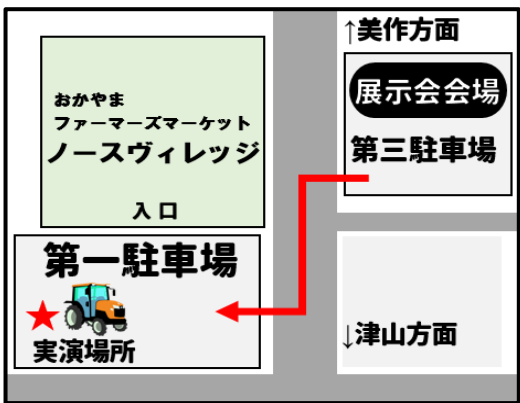

春季クボタ 合同展示会

3月
7日(木) 8日(金) 9日(土)
9:00~16:00
9日(土)は14:00まで

場所 **ファーマーズマーケットノースヴィレッジ第三駐車場**
勝田郡勝央町岡1100

来場記念品

**3WAY
メタリックライト**

手に持つ、置いて使うなど
様々な作業に使える便利なライト!

※なくなり次第、代わりの品とさせていただきます。

刃研ぎ実演 **土佐刃物**
包丁1本 (税込)
1,000円~
出店します

※手研ぎになります
※仕上がりにお時間いただく場合があります

屋台がやってくるよ

※屋台は有料です

自動操舵実演コーナー

第一駐車場にて実演実施!

次世代の高能率へ

自動操舵システムの
高い操作精度を
是非ご覧ください!

大型トラクタも
展示しています

ミニ耕運機

Milly Smile For Earth, For Life
Kubota

耕うんもうね立ても
しっかり軽がる

TMS300-SMTUE

3.0馬力

車軸タイプ

メーカー希望小売価格(税込)

134,860円