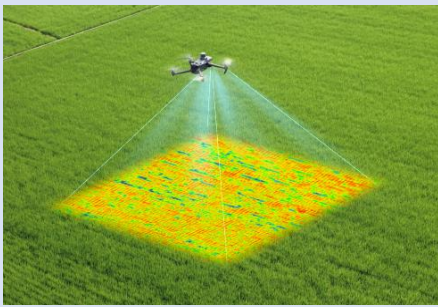

2023年6月28日（水）13:00～14:00開催
パソコン・スマホ・タブレットからご視聴できます

参加費無料

クボタWEBセミナー 開催！！ KSASリモートセンシングを活用した生育状況の見える化

KSASリモセンで 水稲の生育ムラの把握と収量安定へ

規模拡大される担い手生産者様の課題として、合筆圃場の生育ムラによる減収や倒伏、食味・品質低下がございますが、その解決の一つとして今回のセミナーで「KSASリモートセンシングによる生育状況の見える化」についてご提案いたします。

KSASリモセンで出来ることや、クボタ技術顧問によるリモートセンシングと可変施肥による水稲の生育ムラ把握と収量安定化に向けた取組についてご紹介いたします。皆様のご参加をお待ちしております。

セミナー概要	開催日時	2023年6月28日（水）13:00～14:00 ※12:30より接続確認を行って頂けます	12:30-13:00	接続確認
	実施方法	WEBセミナーツールを使ったオンライン配信	13:00-13:05	オープニング
	申込方法	申込フォームに必要事項をご記入の上 WEBセミナー開始時刻までにお申込み下さい	13:05-13:15	リモートセンシングで出来ること
	参加費	無料	13:15-13:25	センシングドローンの紹介
	主催	株式会社クボタ	13:25-13:35	KSAS生育マップ機能の紹介
			13:35-13:45	稲作のリモセン+可変施肥について
			13:45-14:00	Q&A・ご案内