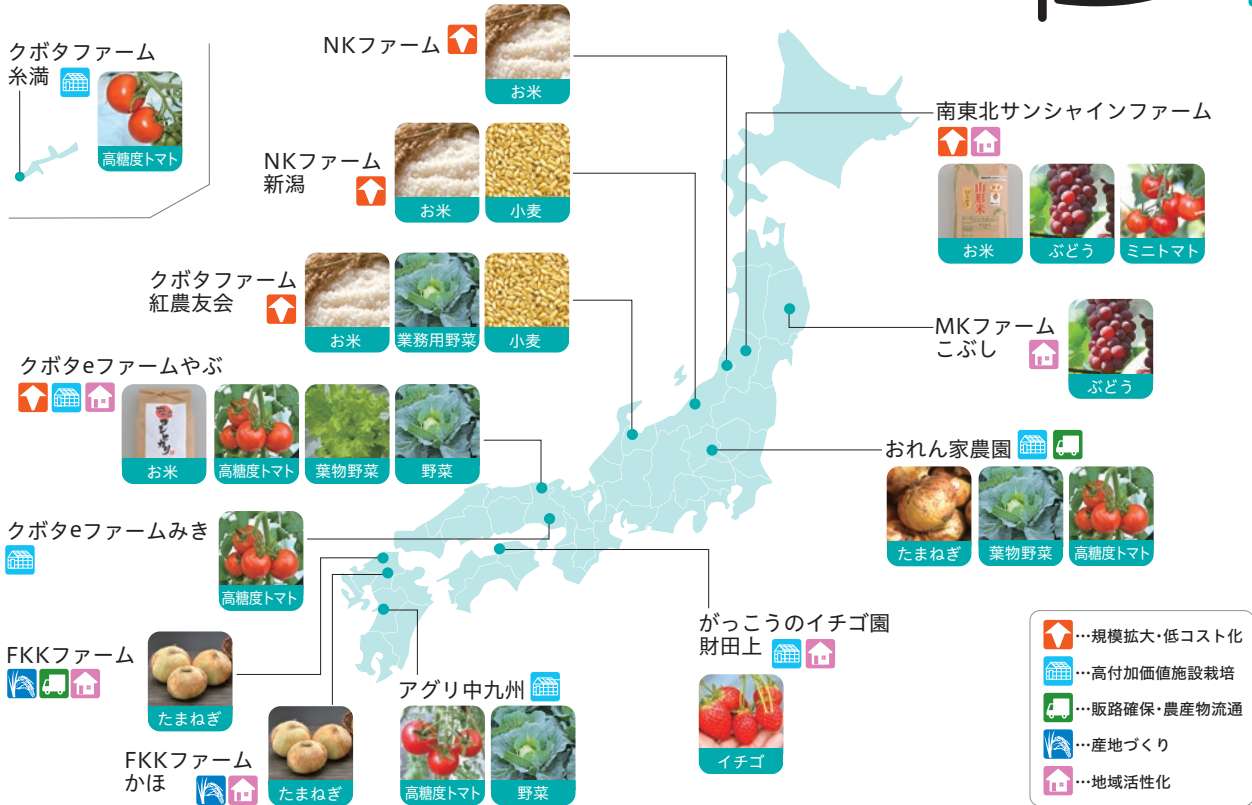

コンバイン

自脱形コンバインは刈取り・脱こく・選別を1台で行うことができ、稲作の中で、最も労力を必要としていた収穫作業の省力化・効率化に貢献しています。クボタコンバインは高出力エンジンと独自の脱こくシステムを搭載し、負荷のかかる作業でも高速作業と同時にきれいな選別を実現しました。

管理機

軽量・コンパクト・かんたん操作ながら、豊富なアタッチメントを組み合わせることで耕うん・うね立て・中耕培土・草刈り・あぜ切りなどが手軽にできる菜園管理機です。入門者の方からプロ農家の方まで対応しています。

営農支援システム(クボタスマートアグリシステム)

低コスト、省力、精密技術の実践・実証の場、クボタファーム

クボタファームは、クボタが農業に参画し、日本農業がこれから必要とする低コスト、省力、精密技術を実践・実証する場として、また入り口から出口までのトータルソリューションにトライアルする場として、全国に15ヶ所、合計1000ha規模の構想でスタートしました。

お客様・地域の皆様に満足と感動を提供できる新たな事業にもチャレンジしています

中四国クボタでは、農業を取り巻く環境が大きく変化している中で、地域農業を応援する為、農機の販売だけではなく生産・流通や農業施設のご提案など「農業ソリューション企業」として、さまざまな事業にチャレンジしています。

■がっこうのイチゴ園

香川県三豊市の閉校となった小学校のグラウンドにハウス栽培施設を建て、イチゴの栽培を始めました。現在は香川県生まれの「さぬきひめ」を栽培しています。

◀ご予約はこちらから

がっこうのイチゴ園 <https://www.chushikoku-kubota.co.jp/gakko-ichigoen/>