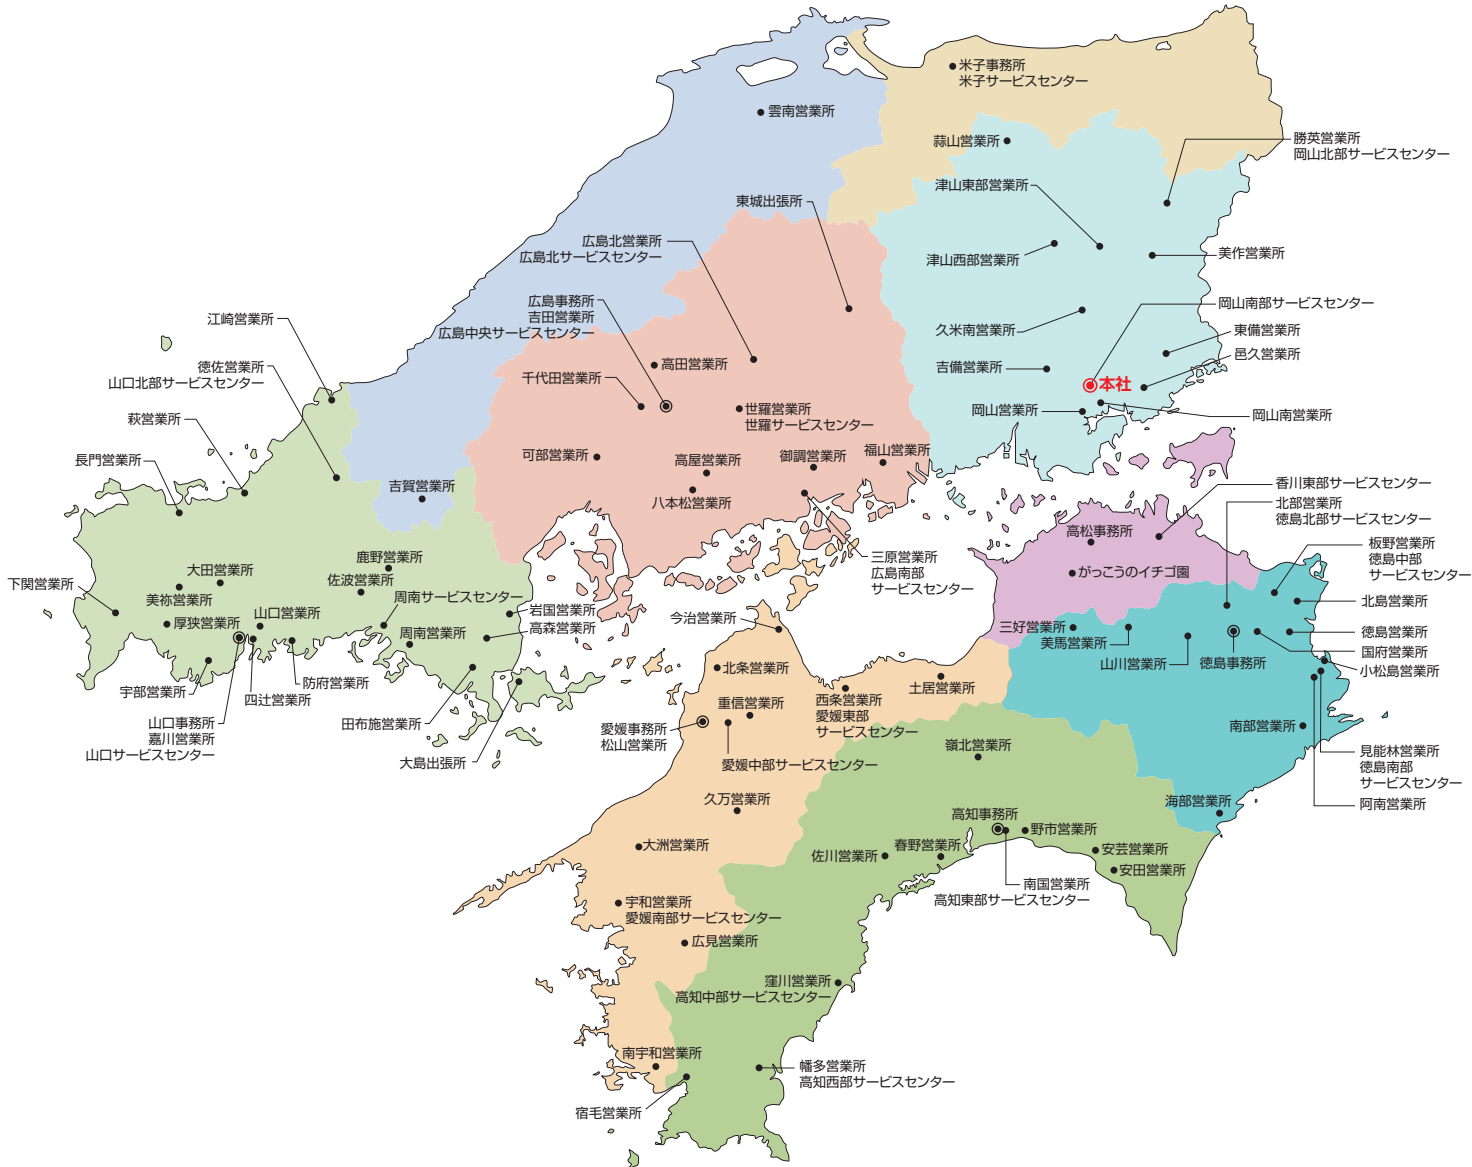

岡山県

本社	〒703-8216 岡山県岡山市東区穴廿275	TEL:086-208-4111	岡山南営業所	〒704-8164 岡山県岡山市東区光津790-4	TEL:086-948-3855
津山東部営業所	〒708-1125 岡山県津山市高野本郷1268-4	TEL:0868-26-0126	邑久営業所	〒701-4221 岡山県瀬戸内市邑久町尾張1056-1	TEL:0869-22-3719
津山西部営業所	〒708-0012 岡山県津山市下田邑2239-15	TEL:0868-28-2345	東備営業所	〒709-0461 岡山県和気郡和気町原202-1	TEL:0869-93-1153
勝英営業所	〒708-1314 岡山県勝田郡奈義町荒内西字東野1番54	TEL:0868-35-3126	蒜山営業所	〒717-0505 岡山県真庭市蒜山上長田540	TEL:0867-66-3688
美作営業所	〒707-0015 岡山県美作市豊国原1032-1	TEL:0868-72-1115	吉備営業所	〒701-1463 岡山県岡山市北区足守字見泥1665-1	TEL:086-295-1235
久米南営業所	〒709-3614 岡山県久米郡久米南町下弓削51-1	TEL:086-728-2121	岡山北部サービスC	〒708-1314 岡山県勝田郡奈義町荒内西字東野1番54	TEL:0868-35-3126
岡山営業所	〒702-8025 岡山県岡山市南区浦安西町5-3	TEL:086-263-1551	岡山南部サービスC	〒703-8216 岡山県岡山市東区穴廿275	TEL:086-208-4111