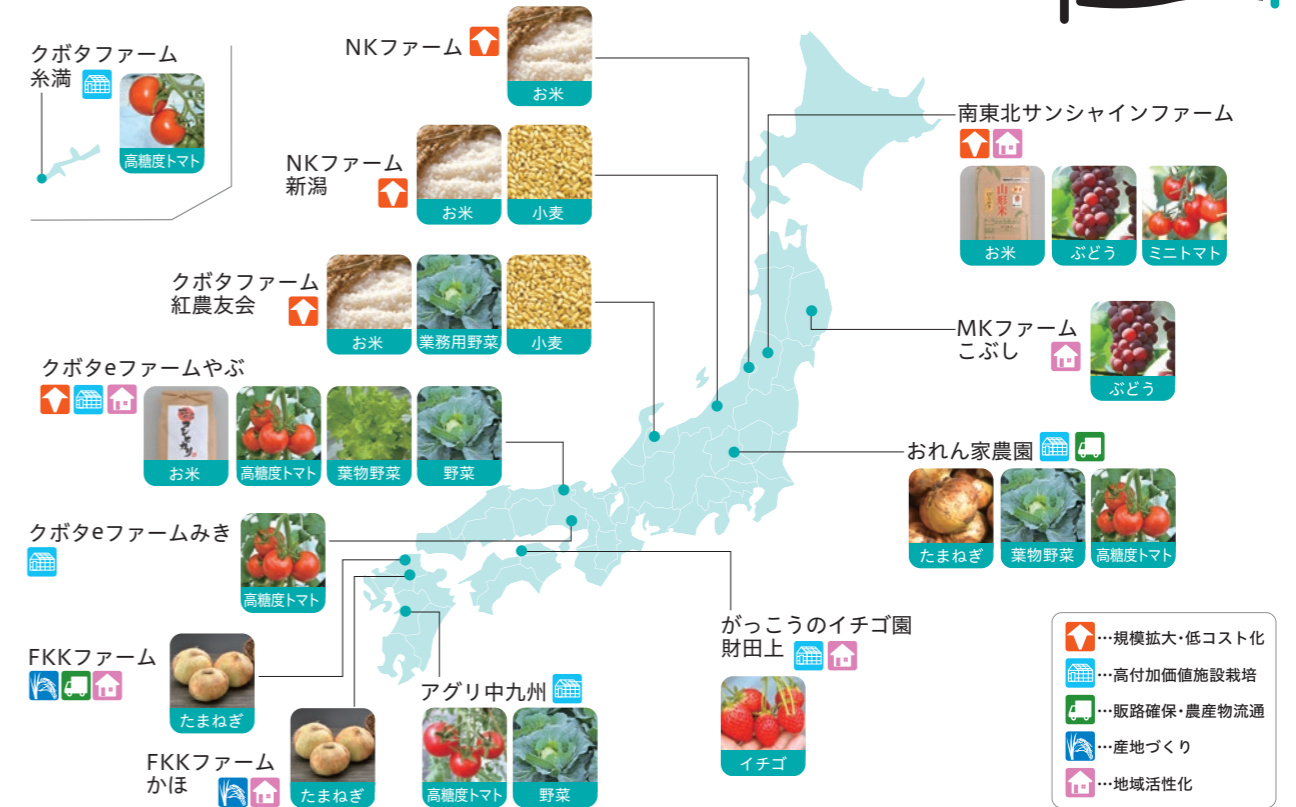

田植機

田植機は、昭和40年代にクボタが育苗箱を使用する方式を開発し、急速に普及しました。以来、技術革新を積み重ね、耐久性と操作性の向上とともに田植え作業全般の効率アップを実現しました。

管理機

軽量・コンパクト・かんたん操作ながら、豊富なアタッチメントを組み合わせて耕うん・うね立て・中耕培土・草削り・あぜ切りなどが手軽にできる菜園管理機です。入門者の方からプロ農家の方まで対応しています。

営農支援システム(クボタスマートアグリシステム)

低コスト、省力、精密技術の実践・実証の場、クボタファーム

クボタファームは、クボタが農業に参画し、日本農業がこれから必要とする低コスト、省力、精密技術を実践・実証する場として、また入り口から出口までのトータルソリューションにトライアルする場として、全国に15ヶ所、合計1000ha規模の構想でスタートしました。

クボタ
ファーム

お客様・地域の皆様に満足と感動を提供できる新たな事業にもチャレンジしています

中四国クボタでは、農業を取り巻く環境が大きく変化している中で、地域農業を応援する為、農機の販売だけではなく生産・流通や農業施設のご提案など「農業ソリューション企業」として、さまざまな事業にチャレンジしています。

■がっこうのイチゴ園

香川県三豊市の閉校となった小学校のグラウンドにハウス栽培施設を建て、イチゴの栽培を始めました。現在は香川県生まれの「さめぎひめ」を栽培しています。

ご予約はこちらから <https://www.chushikoku-kubota.co.jp/gakko-ichigoen/>