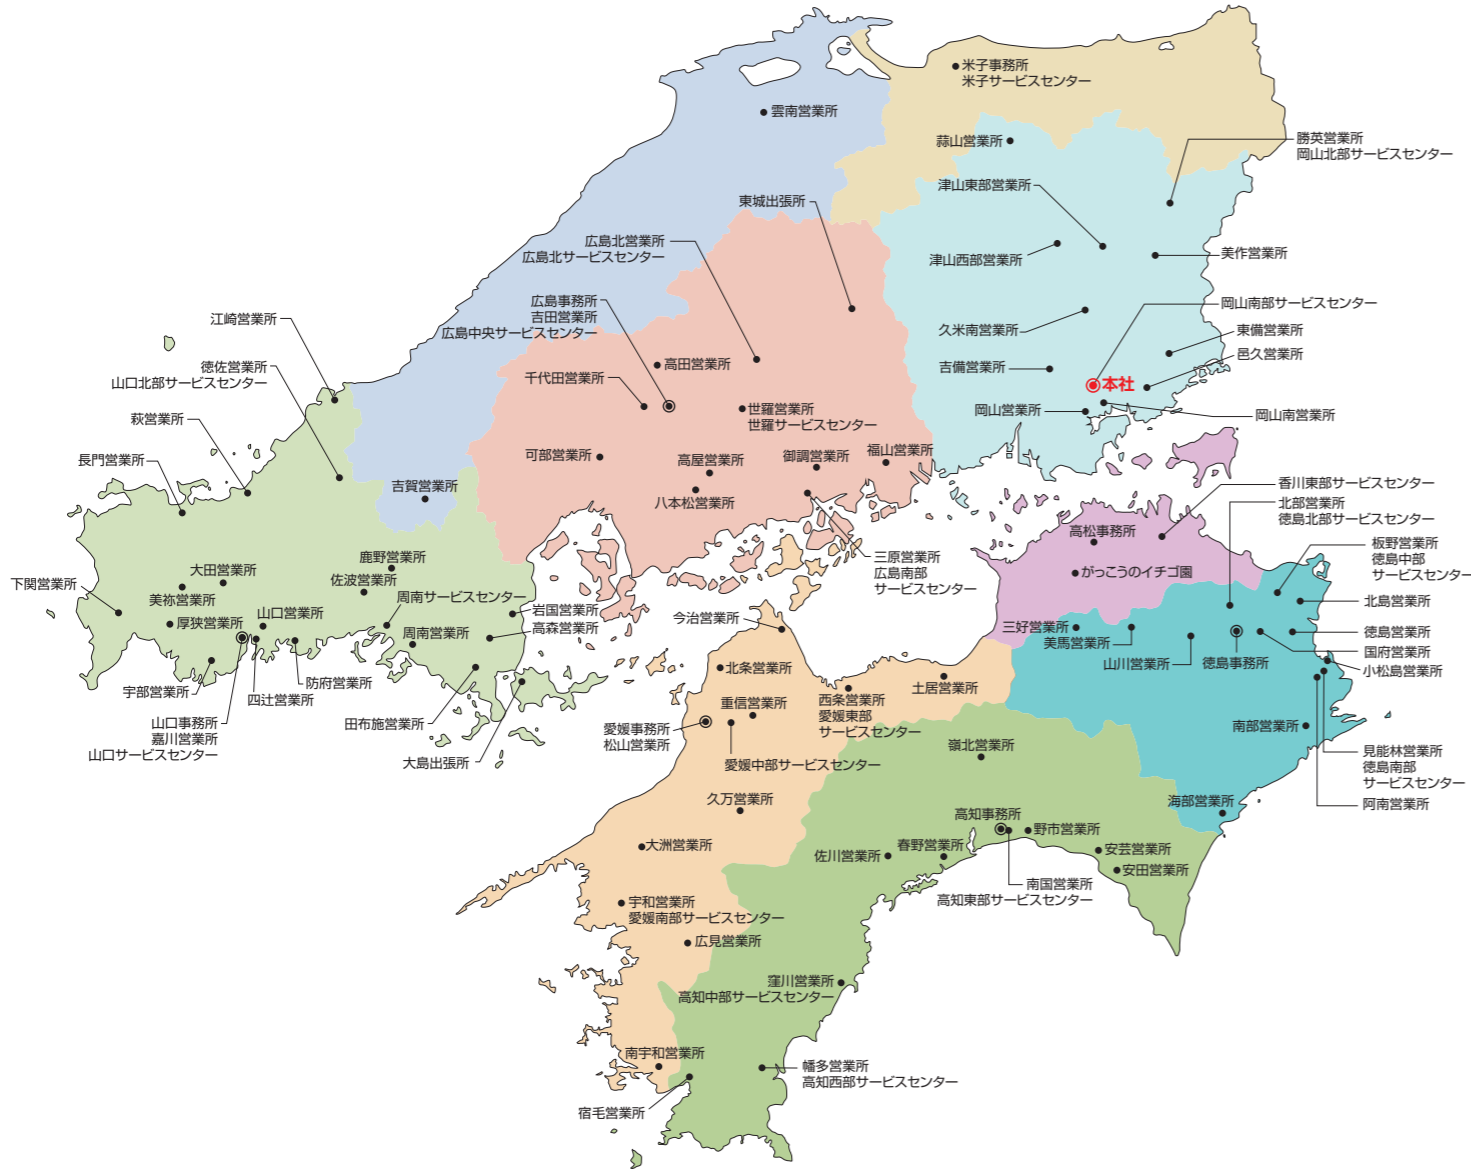

岡山県

本社	〒703-8216	岡山県岡山市東区宍275	TEL:086-208-4111
津山東部営業所	〒708-1125	岡山県津山市高野本郷1268-4	TEL:0868-26-0126
津山西部営業所	〒708-0012	岡山県津山市下田邑2239-15	TEL:0868-28-2345
勝英営業所	〒708-1314	岡山県勝田郡奈義町荒内西字東野1番54	TEL:0868-35-3126
美作営業所	〒707-0015	岡山県美作市豊国原1032-1	TEL:0868-72-1115
久米南営業所	〒709-3614	岡山県久米郡久米南町下弓削51-1	TEL:086-728-2121
岡山営業所	〒702-8025	岡山県岡山市南区浦安西町56-3	TEL:086-263-1551

岡山南営業所	〒704-8164	岡山県岡山市東区光津790-4	TEL:086-948-3855
邑久営業所	〒701-4221	岡山県瀬戸内市邑久町尾張1056-1	TEL:0869-22-3719
東備営業所	〒709-0461	岡山県和気郡和気町原202-1	TEL:0869-93-1153
蒜山営業所	〒717-0505	岡山県真庭市蒜山上長田540	TEL:0867-66-3688
吉備営業所	〒701-1463	岡山県岡山市北区足守字見泥1665-1	TEL:086-295-1235
岡山北部サービスC	〒708-1314	岡山県勝田郡奈義町荒内西字東野1番54	TEL:0868-35-3126
岡山南部サービスC	〒703-8216	岡山県岡山市東区宍275	TEL:086-208-4111

広島県

広島事務所	〒731-0524	広島県安芸高田市吉田町川本1353-2	TEL:0826-47-2324
広島北営業所	〒729-6144	広島県庄原市平和町388-1	TEL:0824-74-0480
東城出張所	〒729-5125	広島県庄原市東城町川西978-9	TEL:08477-2-0674
世羅営業所	〒722-1701	広島県世羅郡世羅町小国字祇園3317	TEL:0847-37-7137
福山営業所	〒720-2124	広島県福山市神辺町川南1461-1	TEL:084-963-3228
御調営業所	〒722-0343	広島県尾道市御調町丸河南578-1	TEL:0848-77-0131
三原営業所	〒729-2361	広島県三原市小泉町字松ヶ崎1316-1	TEL:0848-66-5811
吉田営業所	〒731-0524	広島県安芸高田市吉田町川本1353-2	TEL:0826-47-2001
千代田営業所	〒731-1503	広島県山県郡北広島町有間590	TEL:0826-72-3044
高田営業所	〒731-0611	広島県安芸高田市美土里町横田2319-1	TEL:0826-54-0114
可部営業所	〒731-0231	広島県広島市安佐北区亀山5丁目5-10	TEL:082-812-2645
八本松営業所	〒739-0151	広島県東広島市八本松町原8602	TEL:082-429-0746
高屋営業所	〒739-2102	広島県東広島市高屋町柘原698-1	TEL:082-420-4310
広島中央サービスC	〒731-0524	広島県安芸高田市吉田町川本1353-2	TEL:0826-47-2324
広島北サービスC	〒729-6144	広島県庄原市平和町388-1	TEL:0824-74-0480
広島南部サービスC	〒729-2361	広島県三原市小泉町字松ヶ崎1316-1	TEL:0848-66-5811
世羅サービスC	〒722-1701	広島県世羅郡世羅町小国字祇園 3317	TEL:0847-37-7137

山口県