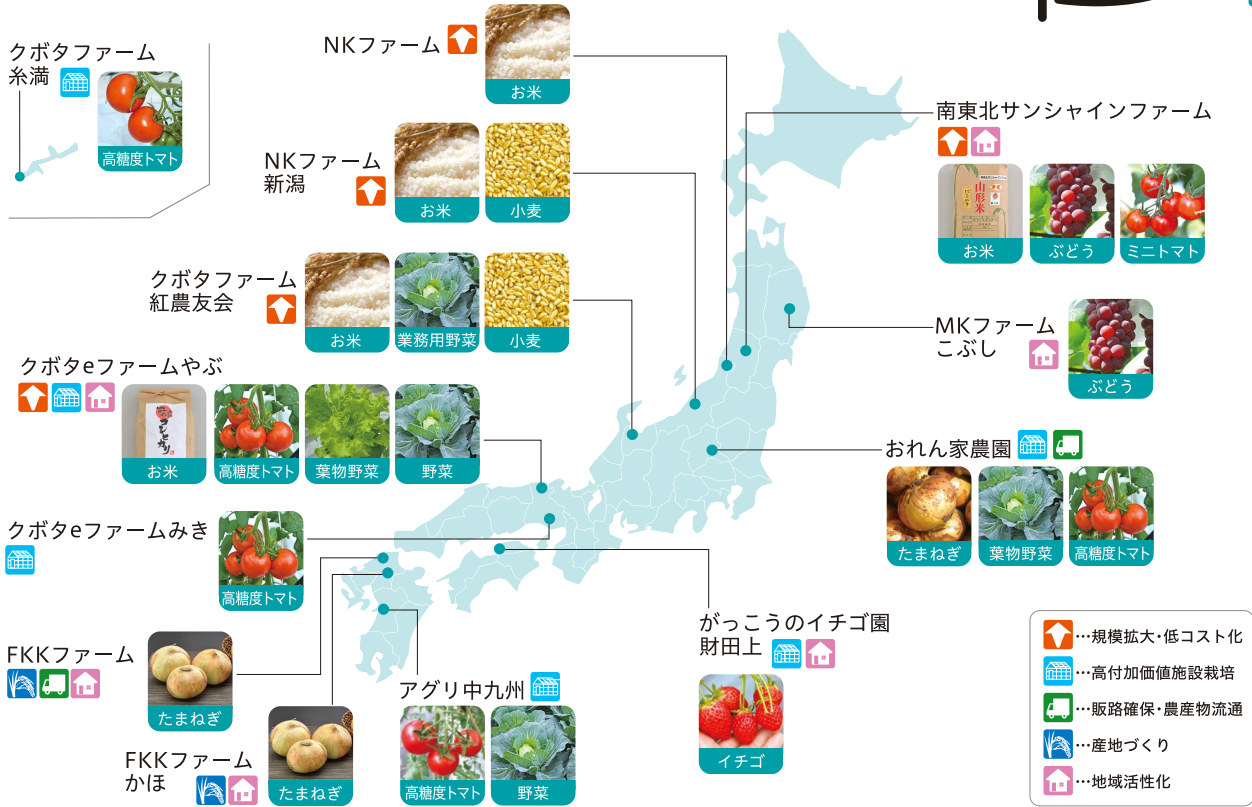

コンバイン

自脱形コンバインは刈取り・脱こく・選別を1台で行うことができ、稲作の中で、最も労力を必要としていた収穫作業の省力化・効率化に貢献しています。クボタコンバインは高出力エンジンと独自の脱こくシステムを搭載し、負荷のかかる作業でも高速作業と同時にきれいな選別を実現しました。

管理機

軽量・コンパクト・かんたん操作ながら、豊富なアタッチメントを組み合わせることで耕うん・うね立て・中耕培土・草刈り・あぜ切りなどが手軽にできる菜園管理機です。入門者の方からプロ農家の方まで対応しています。

営農支援システム(クボタスマートアグリシステム)

低コスト、省力、精密技術の実践・実証の場、クボタファーム

クボタファームは、クボタが農業に参画し、日本農業がこれから必要とする低コスト、省力、精密技術を実践・実証する場として、また入り口から出口までのトータルソリューションにトライアルする場として、全国に15ヶ所、合計1000ha規模の構想でスタートしました。

お客様・地域の皆様に満足と感動を提供できる新たな事業にもチャレンジしています

中四国クボタでは、農業を取り巻く環境が大きく変化している中で、地域農業を応援する為、農機の販売だけではなく生産・流通や農業施設のご提案など「農業ソリューション企業」として、さまざまな事業にチャレンジしています。

■がっこうのイチゴ園

香川県三豊市の閉校となった小学校のグラウンドにハウス栽培施設を建て、イチゴの栽培を始めました。現在は香川県生まれの「さぬきひめ」を栽培しています。

◀ご予約はこちらから

がっこうのイチゴ園 <http://gakko-ichigoen.com/>