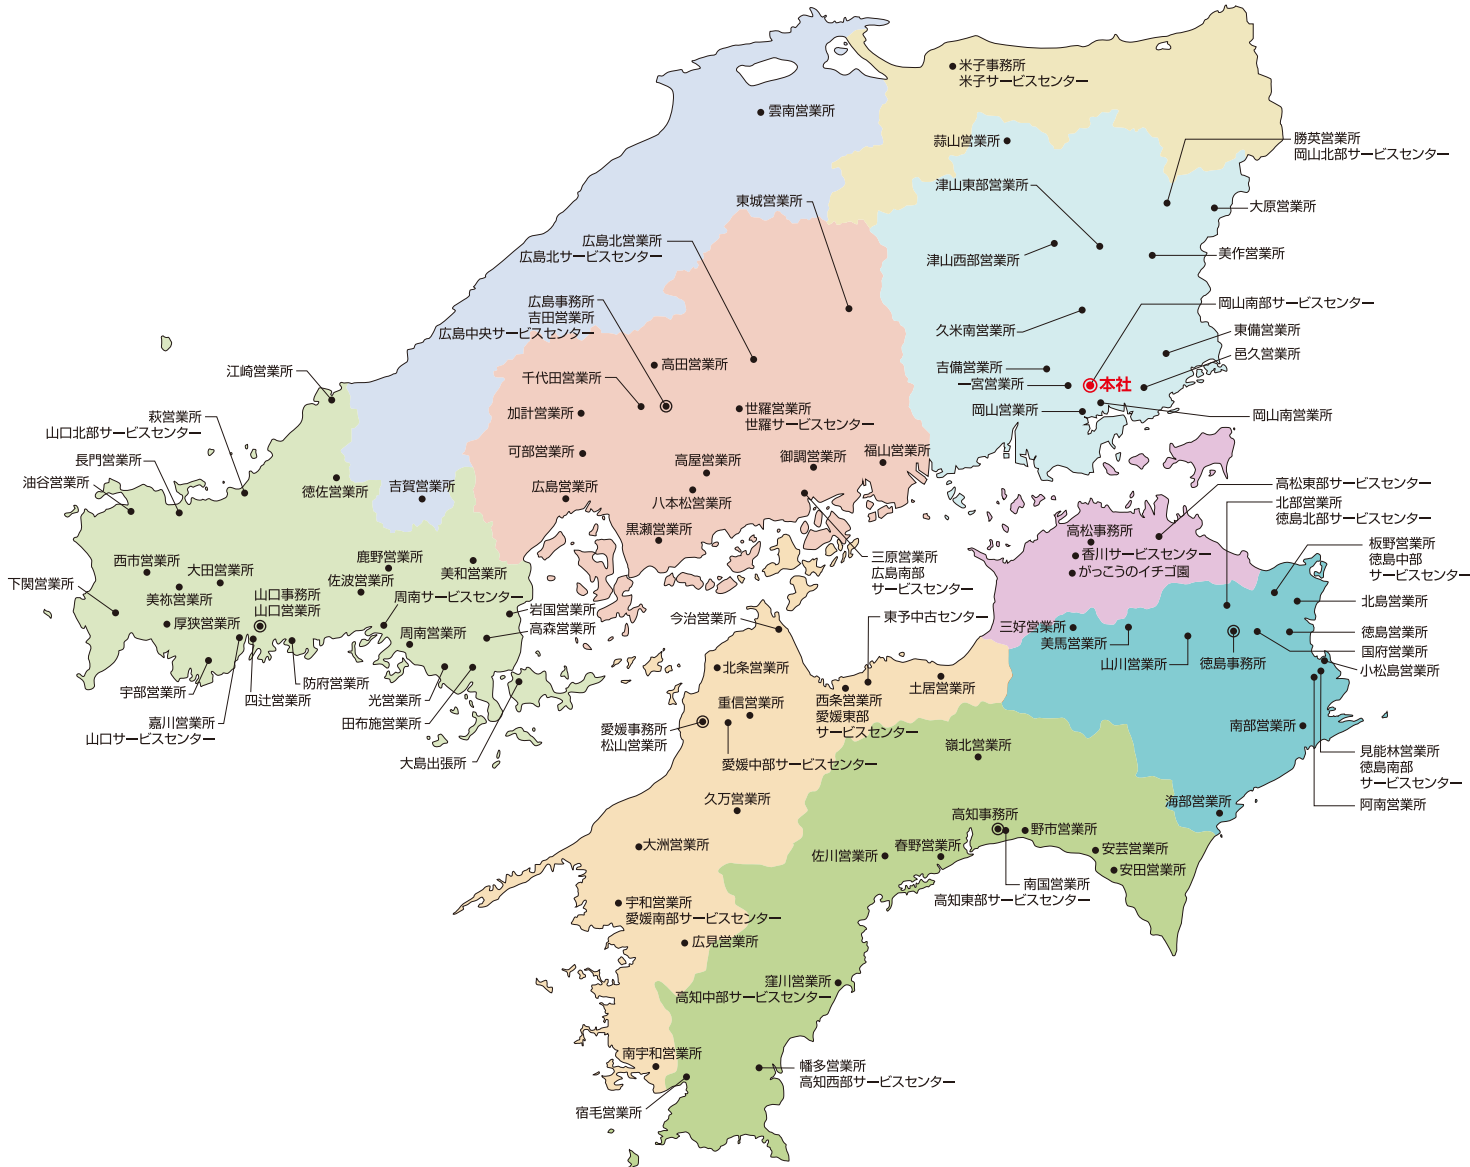

岡山県

本社	〒703-8216	岡山県岡山市東区穴廿275	TEL:086-208-4111
津山東部営業所	〒708-1125	岡山県津山市高野本郷1268-4	TEL:0868-26-0126
津山西部営業所	〒708-0012	岡山県津山市下田邑2239-15	TEL:0868-28-2345
勝英営業所	〒708-1314	岡山県勝田郡奈義町荒内西字東野1番54	TEL:0868-35-3126
美作営業所	〒707-0015	岡山県美作市豊国原1032-1	TEL:0868-72-1115
大原営業所	〒707-0417	岡山県美作市下町191-4	TEL:0868-78-2937
久米南営業所	〒709-3614	岡山県久米郡久米南町下弓削51-1	TEL:086-728-2121
岡山営業所	〒702-8025	岡山県岡山市南区浦安西町56-3	TEL:086-263-1551

岡山南営業所	〒704-8164	岡山県岡山市東区光津790-4	TEL:086-948-3855
邑久営業所	〒701-4221	岡山県瀬戸内市邑久町尾張1056-1	TEL:0869-22-3719
東備営業所	〒709-0461	岡山県和気郡和気町原202-1	TEL:0869-93-1153
一宮営業所	〒701-1202	岡山県岡山市北区櫛津981-10	TEL:086-284-6182
蒜山営業所	〒717-0505	岡山県真庭市蒜山上長田540	TEL:0867-66-3688
吉備営業所	〒701-1463	岡山県岡山市北区足守字見泥1665-1	TEL:086-295-1235
岡山北部サービスC	〒708-1314	岡山県勝田郡奈義町荒内西字東野1番54	TEL:0868-35-3126
岡山南部サービスC	〒703-8216	岡山県岡山市東区穴廿275	TEL:086-208-4111