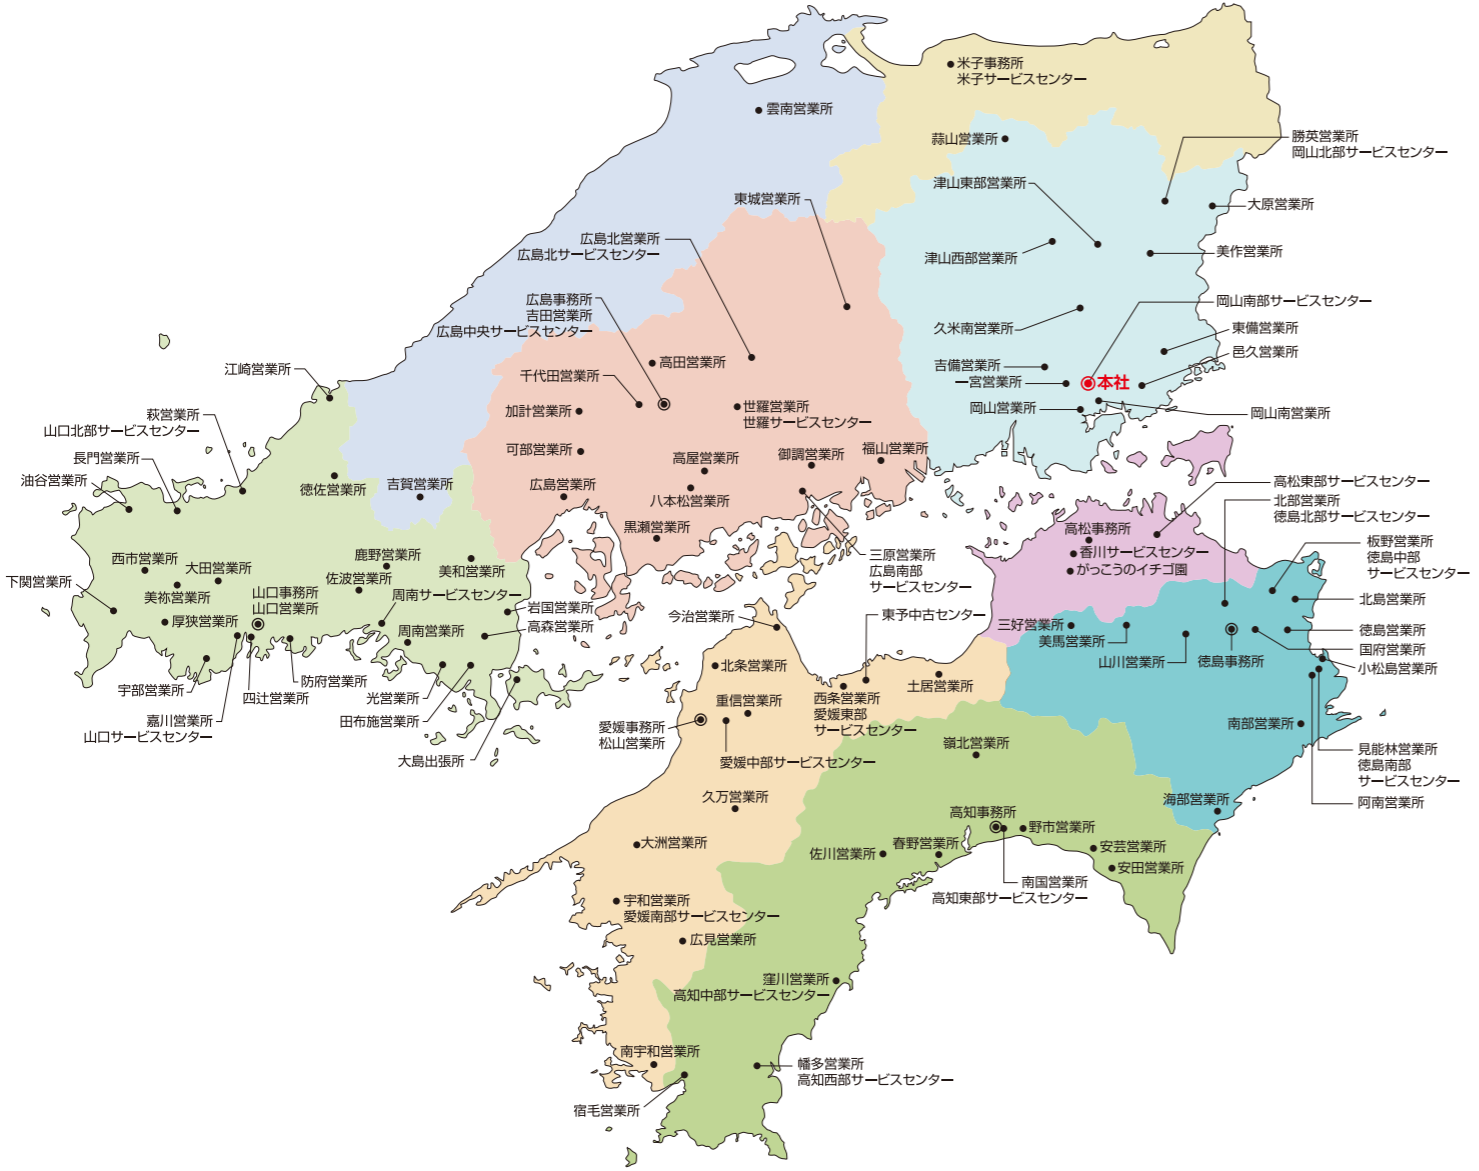

岡山県

Table listing Kikkoman branches in Okayama Prefecture, including addresses and phone numbers for offices such as Mitsuyama, Tsuruyama, and Sansei.

Table listing Kikkoman branches in Okayama Prefecture, including addresses and phone numbers for offices such as Sanriki, Tsuruyama, and Sansei.

広島県

Table listing Kikkoman branches in Hiroshima Prefecture, including addresses and phone numbers for offices such as Hiroshima, Fuyuki, and others.

山口県

Table listing Kikkoman branches in Yamaguchi Prefecture, including addresses and phone numbers for offices such as Yamaguchi, Beppu, and others.

島根県

Table listing Kikkoman branches in Shimane Prefecture, including addresses and phone numbers for offices such as Iwano and Kikkoman.

鳥取県

Table listing Kikkoman branches in Tottori Prefecture, including addresses and phone numbers for offices such as Tottori and Kikkoman.

徳島県

Table listing Kikkoman branches in Tokushima Prefecture, including addresses and phone numbers for offices such as Tokushima, Misano, and others.

高知県

Table listing Kikkoman branches in Kochi Prefecture, including addresses and phone numbers for offices such as Kochi, Teshima, and others.

愛媛県

Table listing Kikkoman branches in Ehime Prefecture, including addresses and phone numbers for offices such as Ehime, Utsunomiya, and others.

香川県

Table listing Kikkoman branches in Kagawa Prefecture, including addresses and phone numbers for offices such as Takamatsu and Kikkoman.