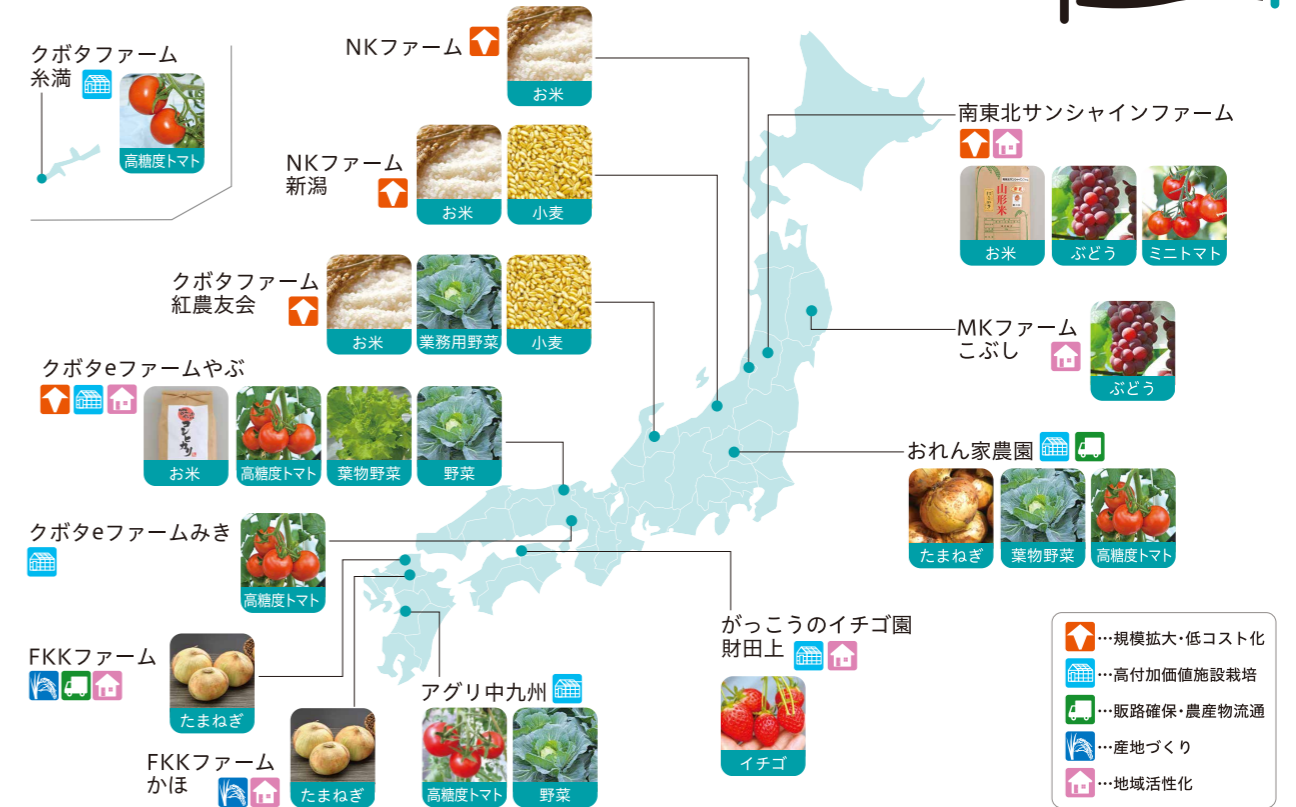

乾燥機情報

圃場情報

作業記録

農機情報

作業者

クボタのお店

農業経営者

乾燥調整施設

収穫作業から乾燥調整作業をひとつなぎ!

KSAS対応機

KSAS対応機

施肥情報が受信できる!

対取りしながら食味と収量がわかる!

電子地図でかんたん圃場管理!

パソコン・スマホでラクラク日記作成!

作付計画から資材コストを見える化!

低コスト、省力、精密技術の実践・実証の場、クボタファーム

クボタファームは、クボタが農業に参画し、日本農業がこれから必要とする低コスト、省力、精密技術を実践・実証する場として、また入り口から出口までのトータルソリューションにトライアルする場として、全国に15ヶ所、合計1000ha規模の構想でスタートしました。

クボタファーム

お客様・地域の皆様に満足と感動を提供できる新たな事業にもチャレンジしています

中四国クボタでは、農業を取り巻く環境が大きく変化している中で、地域農業を応援する為、農機の販売だけではなく生産・流通や農業施設のご提案など「農業ソリューション企業」として、さまざまな事業にチャレンジしています。

■がっこうのイチゴ園

香川県三豊市の閉校となった小学校のグラウンドにハウス栽培施設を建て、イチゴの栽培を始めました。現在は香川県生まれの「さめぎひめ」を栽培しています。

がっこうのイチゴ園 <http://gakko-ichigoen.com/>

施設は広さ2800平方メートル。省エネ型の空調設備やICT技術を活用した最新の栽培・管理システムなどを導入し、生産性・品質を高める最適な環境

作りを行っています。高設水耕栽培システムを導入することでイチゴの管理・収穫作業を効率的に行えます。『がっこうのイチゴ園』はイチゴ狩りができる観光農園だけではなく、蓄積した栽培・管理技術のノウハウを農家の皆様へ伝えることも目的としています。